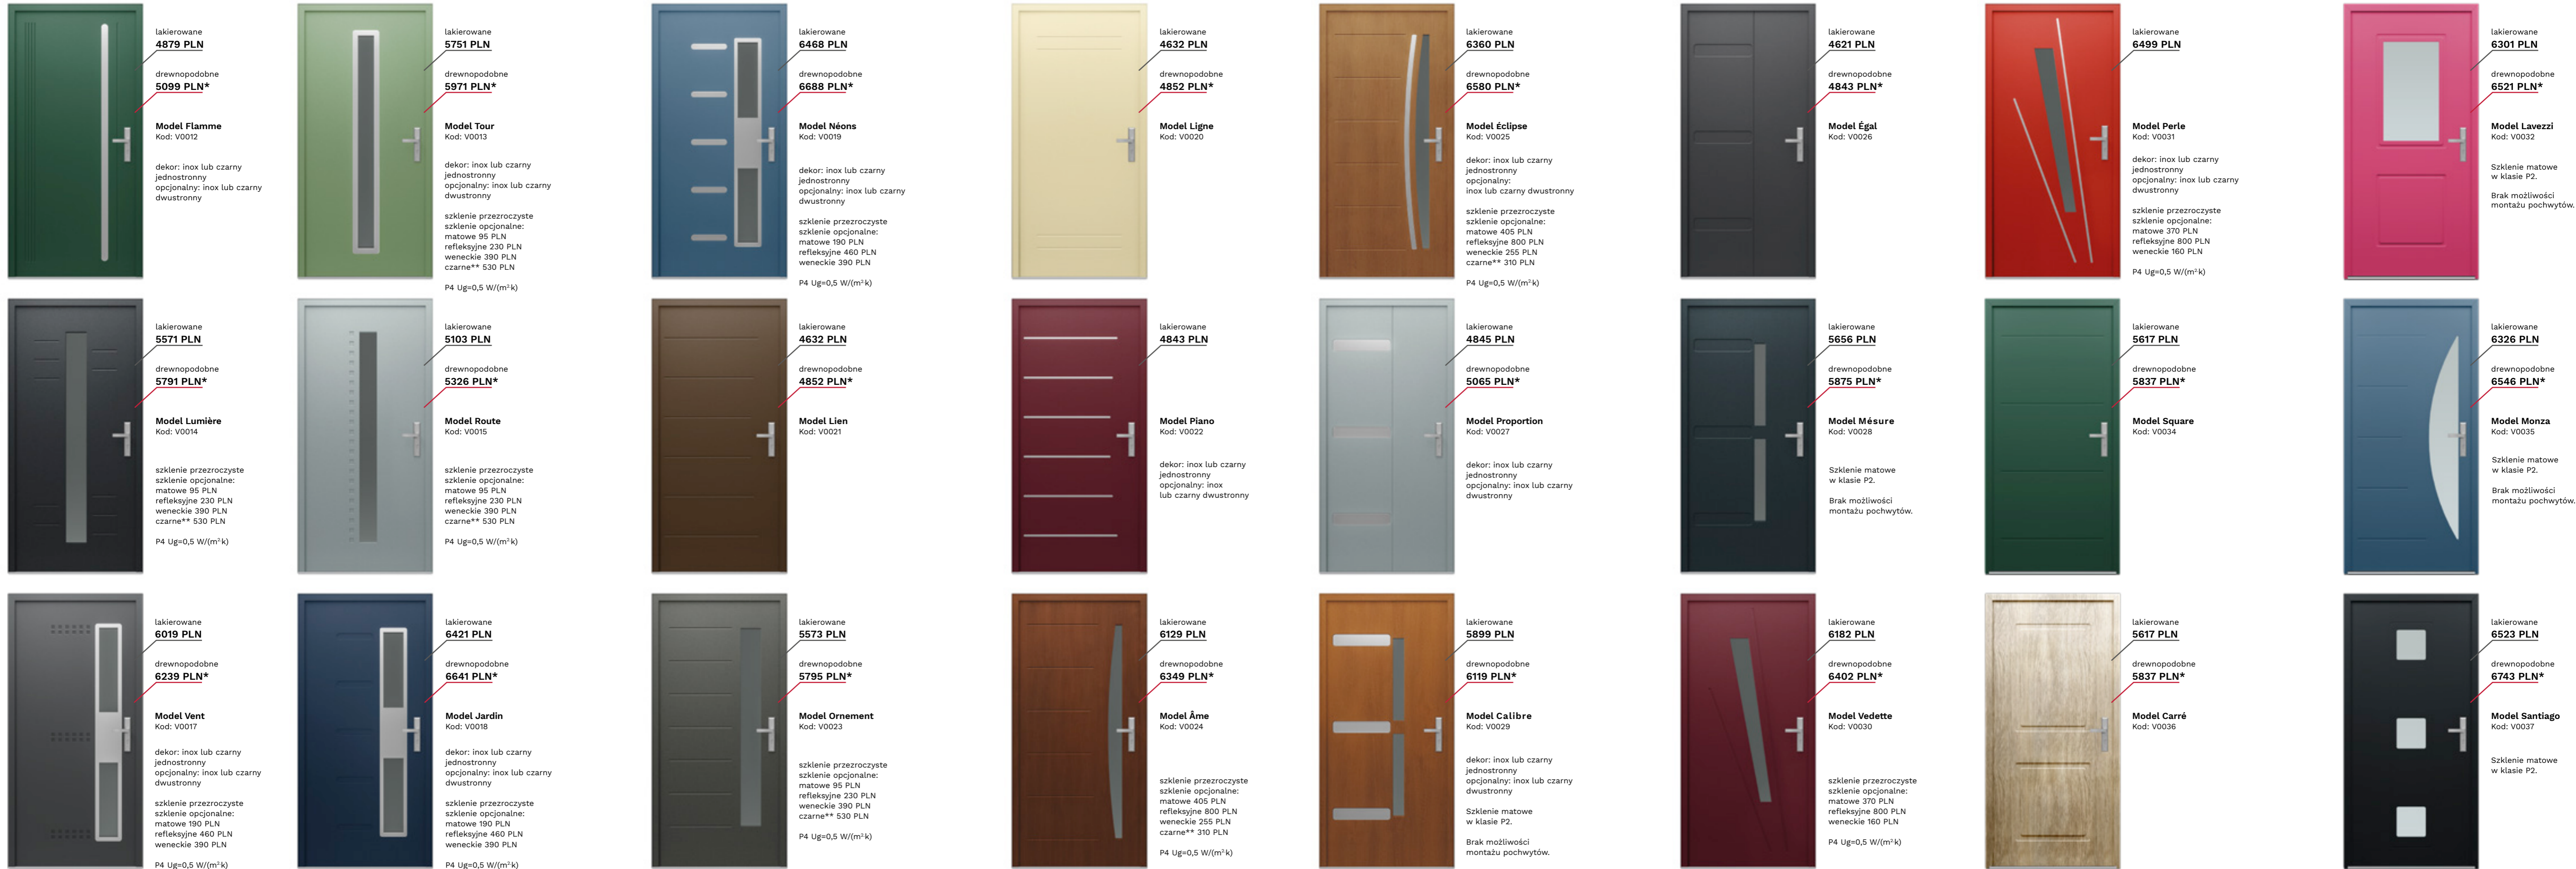

www.vetrex.eu

wersja 01.2025

okna i drzwi premium

www.vetrex.eu

wersja 01.2025

okna i drzwi premium

www.vetrex.eu

*w przypadku okleiny w kolorze dąb coriander obowiązuje dopłata 11% do ceny drzwi **szklenie czarne Ug=0,9 W/(m²k)