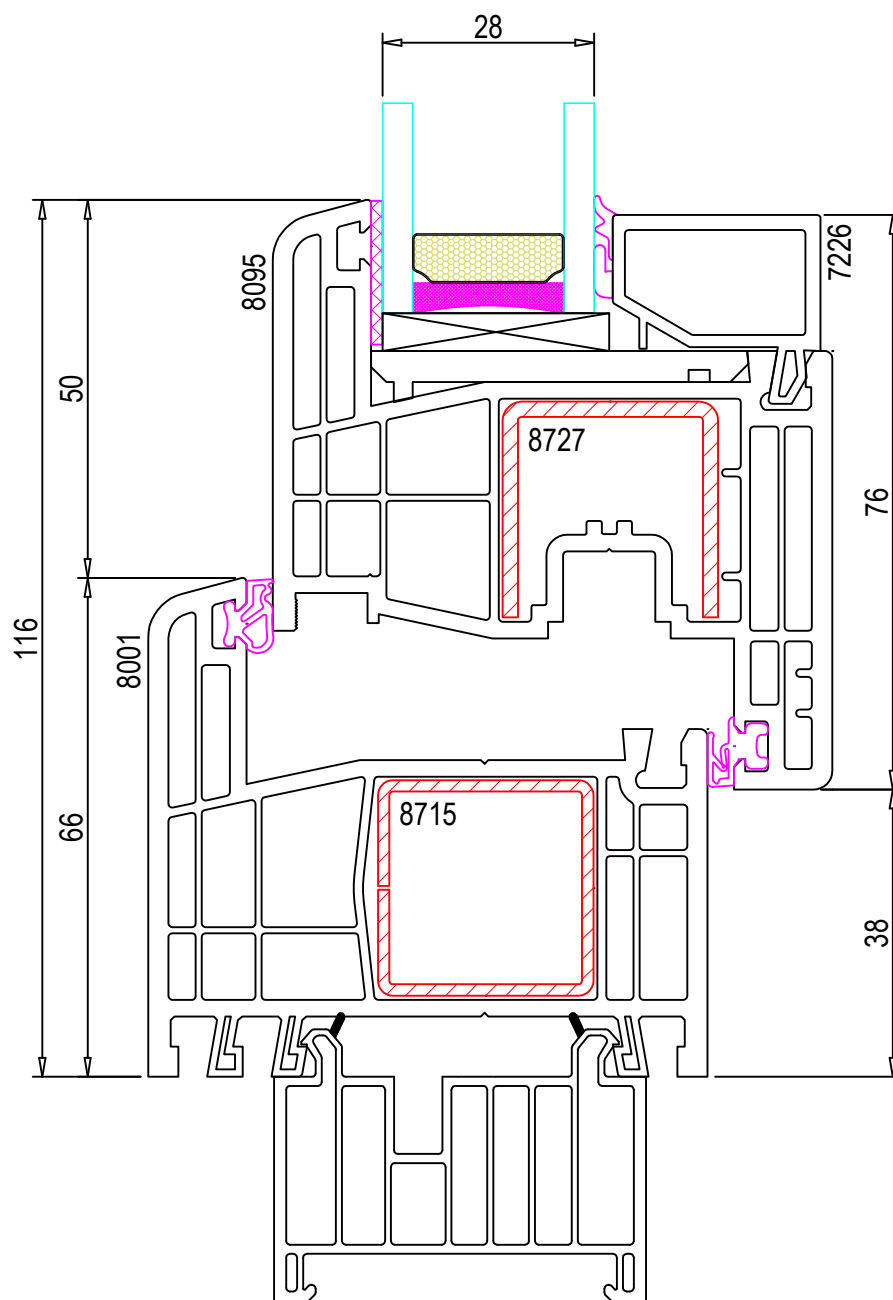

ZŁOŻENIE - PROFILE BIAŁE
RAMA 8001 + SKRZYDŁO 8095

 vetrex okna i drzwi premium		Nazwa rysunku	
		Rama 8001 + Skrzydło 8095	
Adres	ul. Skarszewska 13, 83-110 Rokitki		
Opracowała	Małgorzata Cieślak	Numer zlecenia	
Sprawdził		Data	20.01.2023

ZŁOŻENIE - PROFILE BIAŁE
RAMA 8001 + SKRZYDŁO 8095

 okna i drzwi premium		Nazwa rysunku	
Adres		Rama 8001 + Skrzydło 8095	
Opracowała	Małgorzata Cieślak	Numer zlecenia	
Sprawdził		Data	20.01.2023

ZŁOŻENIE - PROFILE FOLIOWANE

RAMA 8001 + SKRZYDŁO 8092

 okna i drzwi premium		Nazwa rysunku	
		Rama 8001 + Skrzydło 8092	
Adres	ul. Skarszewska 13, 83-110 Rokitki		
Opracowała	Małgorzata Cieślak	Numer zlecenia	
Sprawdził		Data	20.01.2023

ZŁOŻENIE - PROFILE FOLIOWANE
RAMA 8001 + SKRZYDŁO 8092

 vetrex okna i drzwi premium		Nazwa rysunku	
		Rama 8001 + Skrzydło 8092	
Adres	ul. Skarszewska 13, 83-110 Rokitki	Numer zlecenia	
Opracowała	Małgorzata Cieślak	Data	20.01.2023
Sprawdził			