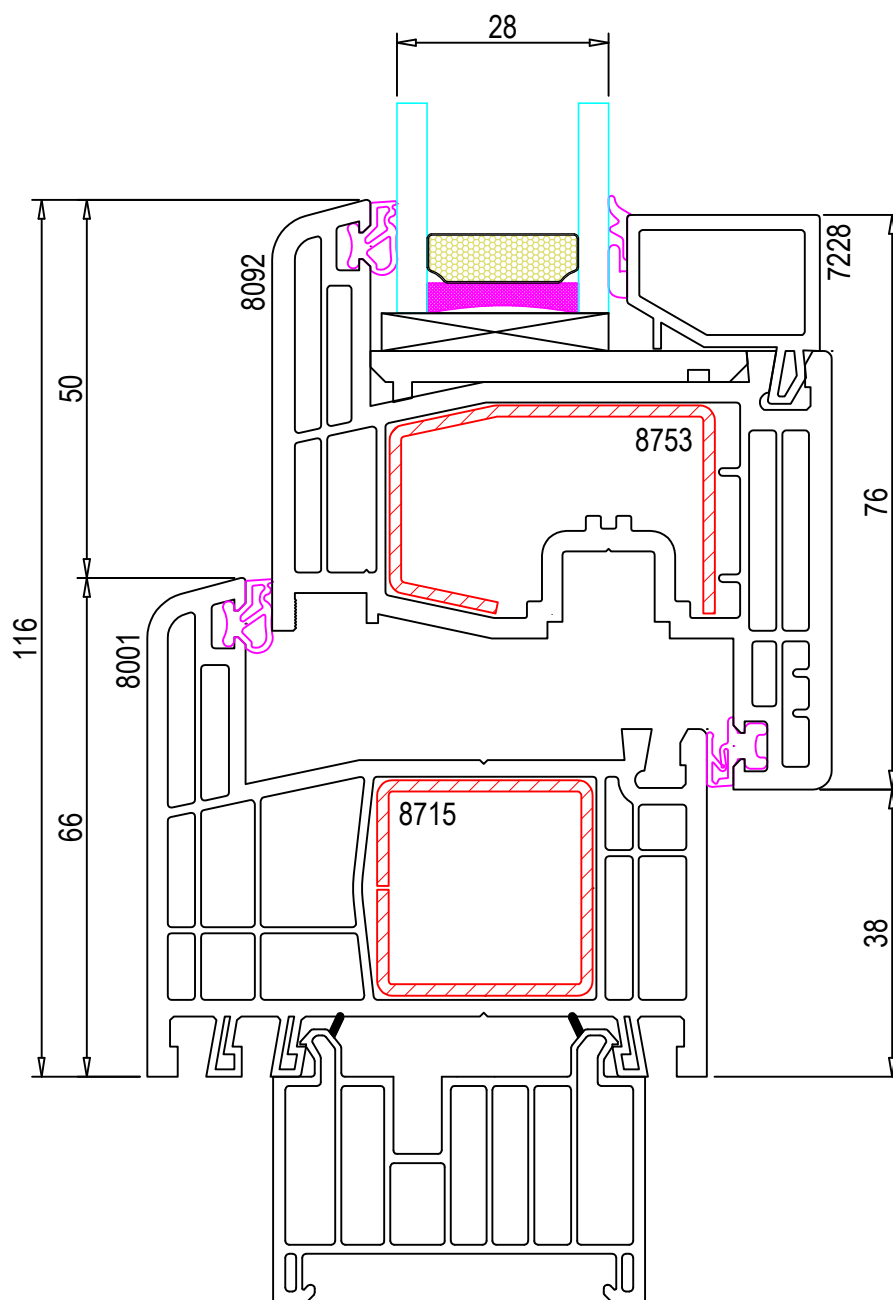

ZŁOŻENIE - PROFILE BIAŁE
RAMA 8001 + SKRZYDŁO 8095

 vetrex okna i drzwi premium		Nazwa rysunku	
		Rama 8001 + Skrzydło 8095	
Adres	ul. Skarszewska 13, 83-110 Rokitki		
Opracowała	Małgorzata Cieślak	Numer zlecenia	
Sprawdził		Data	20.01.2023

ZŁOŻENIE - PROFILE BIAŁE
RAMA 8001 + SKRZYDŁO 8095

 okna i drzwi premium		Nazwa rysunku	
Adres		Rama 8001 + Skrzydło 8095	
Opracowała	Małgorzata Cieślak	Numer zlecenia	
Sprawdził		Data	20.01.2023

ZŁOŻENIE - PROFILE FOLIOWANE

RAMA 8001 + SKRZYDŁO 8092

 okna i drzwi premium		Nazwa rysunku	
		Rama 8001 + Skrzydło 8092	
Adres	ul. Skarszewska 13, 83-110 Rokitki		
Opracowała	Małgorzata Cieślak	Numer zlecenia	
Sprawdził		Data	20.01.2023

ZŁOŻENIE - PROFILE FOLIOWANE
RAMA 8001 + SKRZYDŁO 8092

 vetrex okna i drzwi premium		Nazwa rysunku	
		Rama 8001 + Skrzydło 8092	
Adres	ul. Skarszewska 13, 83-110 Rokitki	Numer zlecenia	
Opracowała	Małgorzata Cieślak	Data	20.01.2023
Sprawdził			