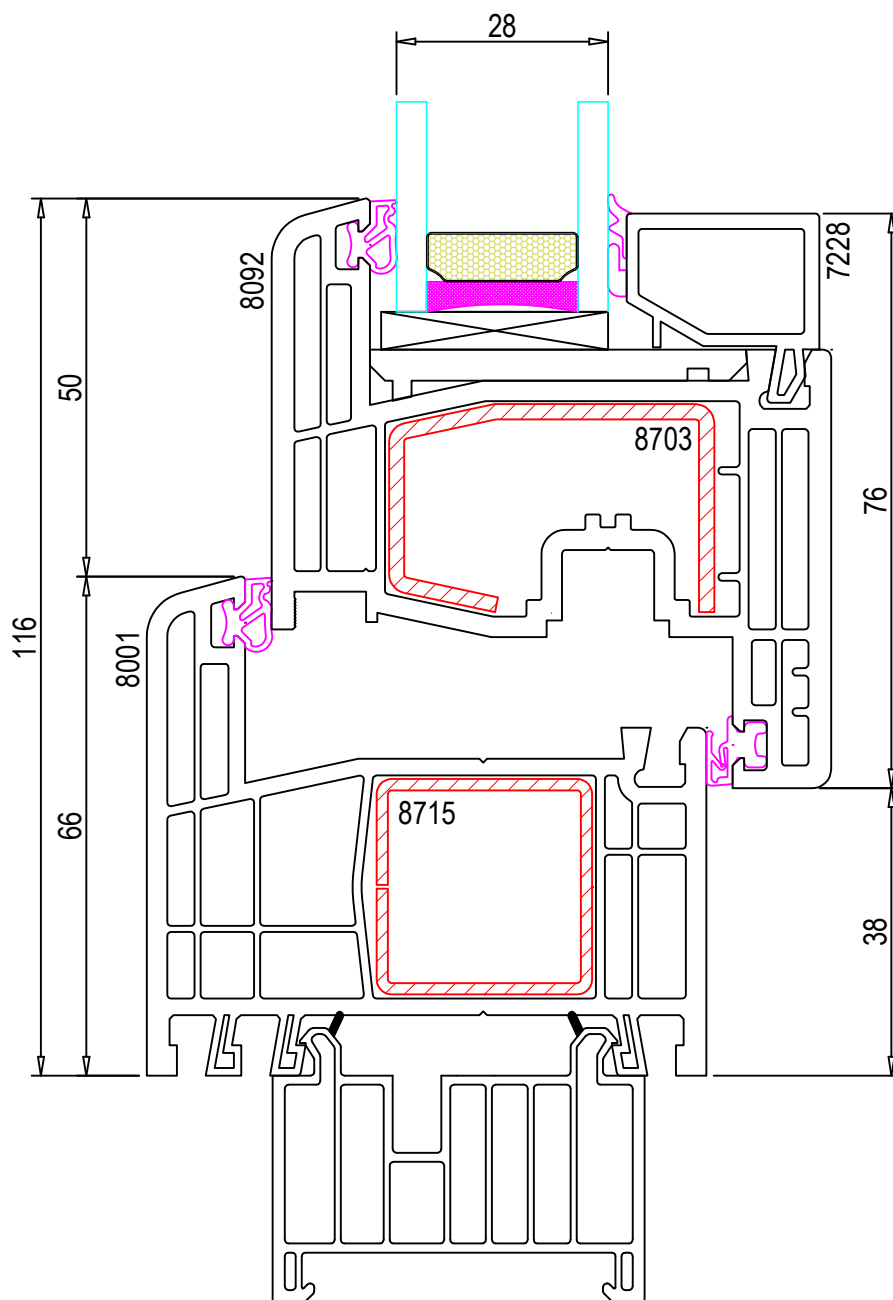

ZŁOŻENIE - PROFILE BIAŁE
RAMA 8001 + SKRZYDŁO 8095

 vetrex okna i drzwi premium		Nazwa rysunku	
		Rama 8001 + Skrzydło 8095	
Adres	ul. Skarszewska 13, 83-110 Rokitki		
Opracowała	Małgorzata Cieślak	Numer zlecenia	
Sprawdził		Data	20.01.2023

ZŁOŻENIE - PROFILE BIAŁE
RAMA 8001 + SKRZYDŁO 8095

 okna i drzwi premium		Nazwa rysunku	
Adres		Rama 8001 + Skrzydło 8095	
Opracowała	Małgorzata Cieślak	Numer zlecenia	
Sprawdził		Data	20.01.2023

ZŁOŻENIE - PROFILE FOLIOWANE

RAMA 8001 + SKRZYDŁO 8092

 okna i drzwi premium		Nazwa rysunku	
		Rama 8001 + Skrzydło 8092	
Adres	ul. Skarszewska 13, 83-110 Rokitki		
Opracowała	Małgorzata Cieślak	Numer zlecenia	
Sprawdził		Data	20.01.2023

ZŁOŻENIE - PROFILE FOLIOWANE
RAMA 8001 + SKRZYDŁO 8092

 vetrex okna i drzwi premium		Nazwa rysunku	
		Rama 8001 + Skrzydło 8092	
Adres	ul. Skarszewska 13, 83-110 Rokitki	Numer zlecenia	
Opracowała	Małgorzata Cieślak	Data	20.01.2023
Sprawdził			