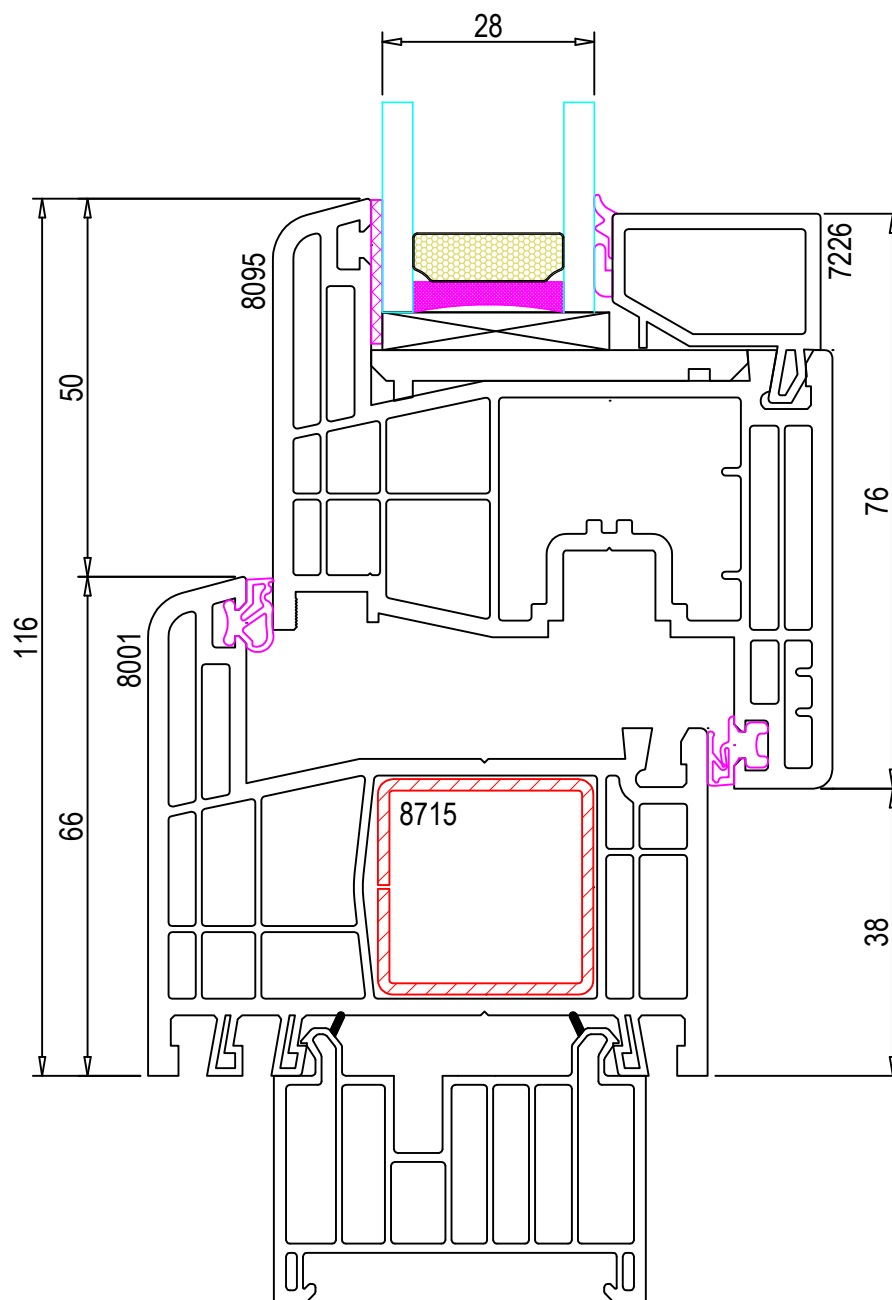

ZŁOŻENIE - PROFILE BIAŁE
RAMA 8001 + SKRZYDŁO 8095

 vetrex okna i drzwi premium		Nazwa rysunku	
		Rama 8001 + Skrzydło 8095	
Adres	ul. Skarszewska 13, 83-110 Rokitki		
Opracowała	Małgorzata Cieślak	Numer zlecenia	
Sprawdził		Data	20.01.2023

ZŁOŻENIE - PROFILE BIAŁE
RAMA 8001 + SKRZYDŁO 8095

 okna i drzwi premium		Nazwa rysunku	
Adres		Rama 8001 + Skrzydło 8095	
Opracowała	Małgorzata Cieślak	Numer zlecenia	
Sprawdził		Data	20.01.2023

ZŁOŻENIE - PROFILE FOLIOWANE

RAMA 8001 + SKRZYDŁO 8092

 okna i drzwi premium		Nazwa rysunku	
		Rama 8001 + Skrzydło 8092	
Adres	ul. Skarszewska 13, 83-110 Rokitki		
Opracowała	Małgorzata Cieślak	Numer zlecenia	
Sprawdził		Data	20.01.2023

ZŁOŻENIE - PROFILE FOLIOWANE
RAMA 8001 + SKRZYDŁO 8092

 vetrex okna i drzwi premium		Nazwa rysunku	
		Rama 8001 + Skrzydło 8092	
Adres	ul. Skarszewska 13, 83-110 Rokitki	Numer zlecenia	
Opracowała	Małgorzata Cieślak	Data	20.01.2023
Sprawdził			