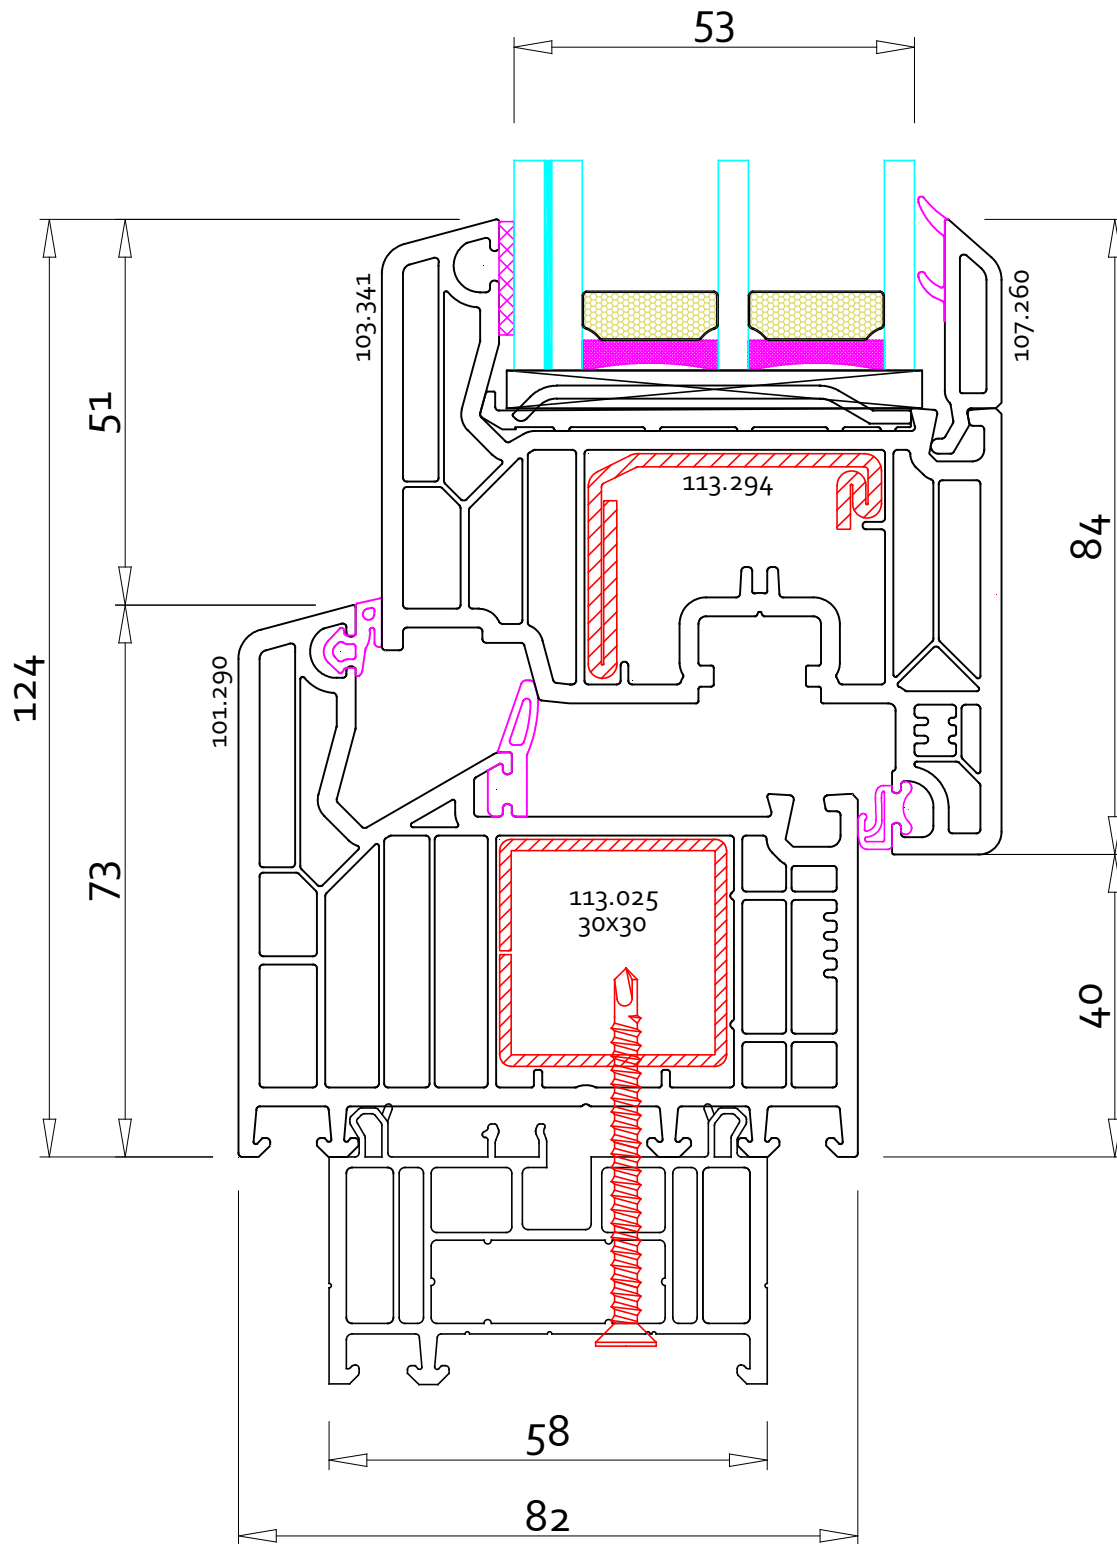

ZŁOŻENIE  
RAMA 101.290 + SKRZYDŁO 103.341

 <b>vetrex</b>   okna i drzwi premium		Nazwa rysunku	
		<b>ZŁOŻENIE RAMA 101.290 + SKRZYDŁO 103.341</b>	
Adres: Skarszewska 13, 83-110 Tczew / Rokitki			
Opracowała	Małgorzata Cieślak	Numer rysunku	
Sprawdził		Data	25.07.2019